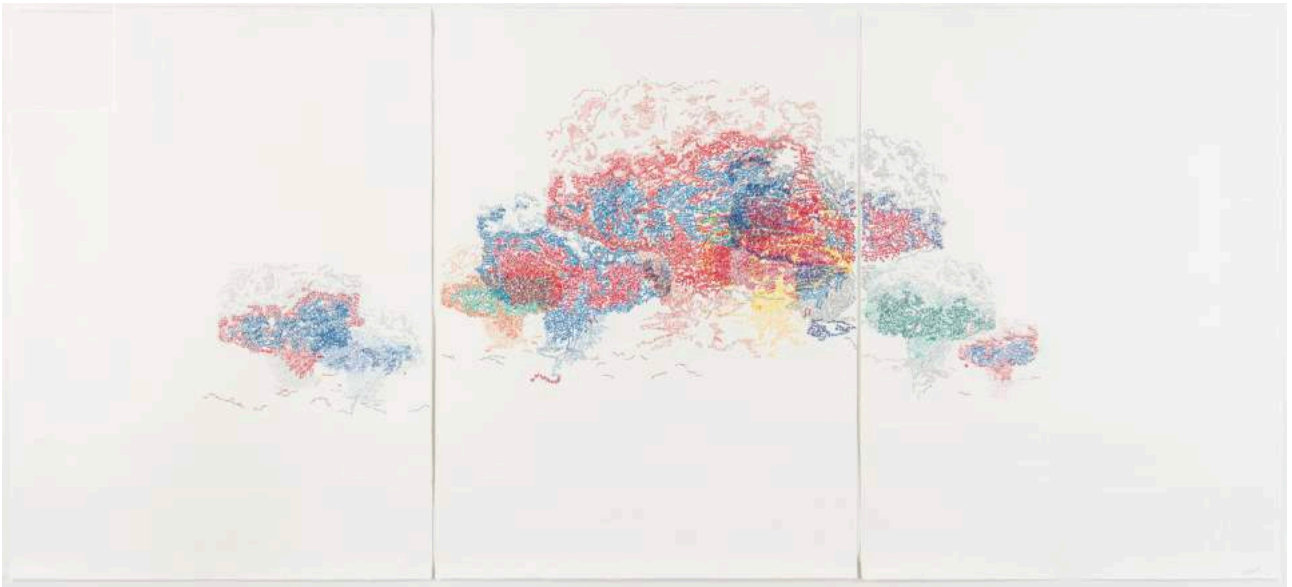

GALERIE MATHIAS GÜNTNER

HAMBURG | BERLIN

TIMES

Brigitte Waldach

26 April– 22 June 2024

Knesebeckstraße 90 | 10623 Berlin

Brigitte Waldach

European Target (Diptychon), 2024

Gouache, Pigmentstift auf Bütten
Gouache, pigment pencil on

handmade paper

196 x 294 cm

Brigitte Waldach

European Brexit, 2024

Gouache, Pigmentstift auf Bütten

Gouache, pigment pencil on

handmade paper