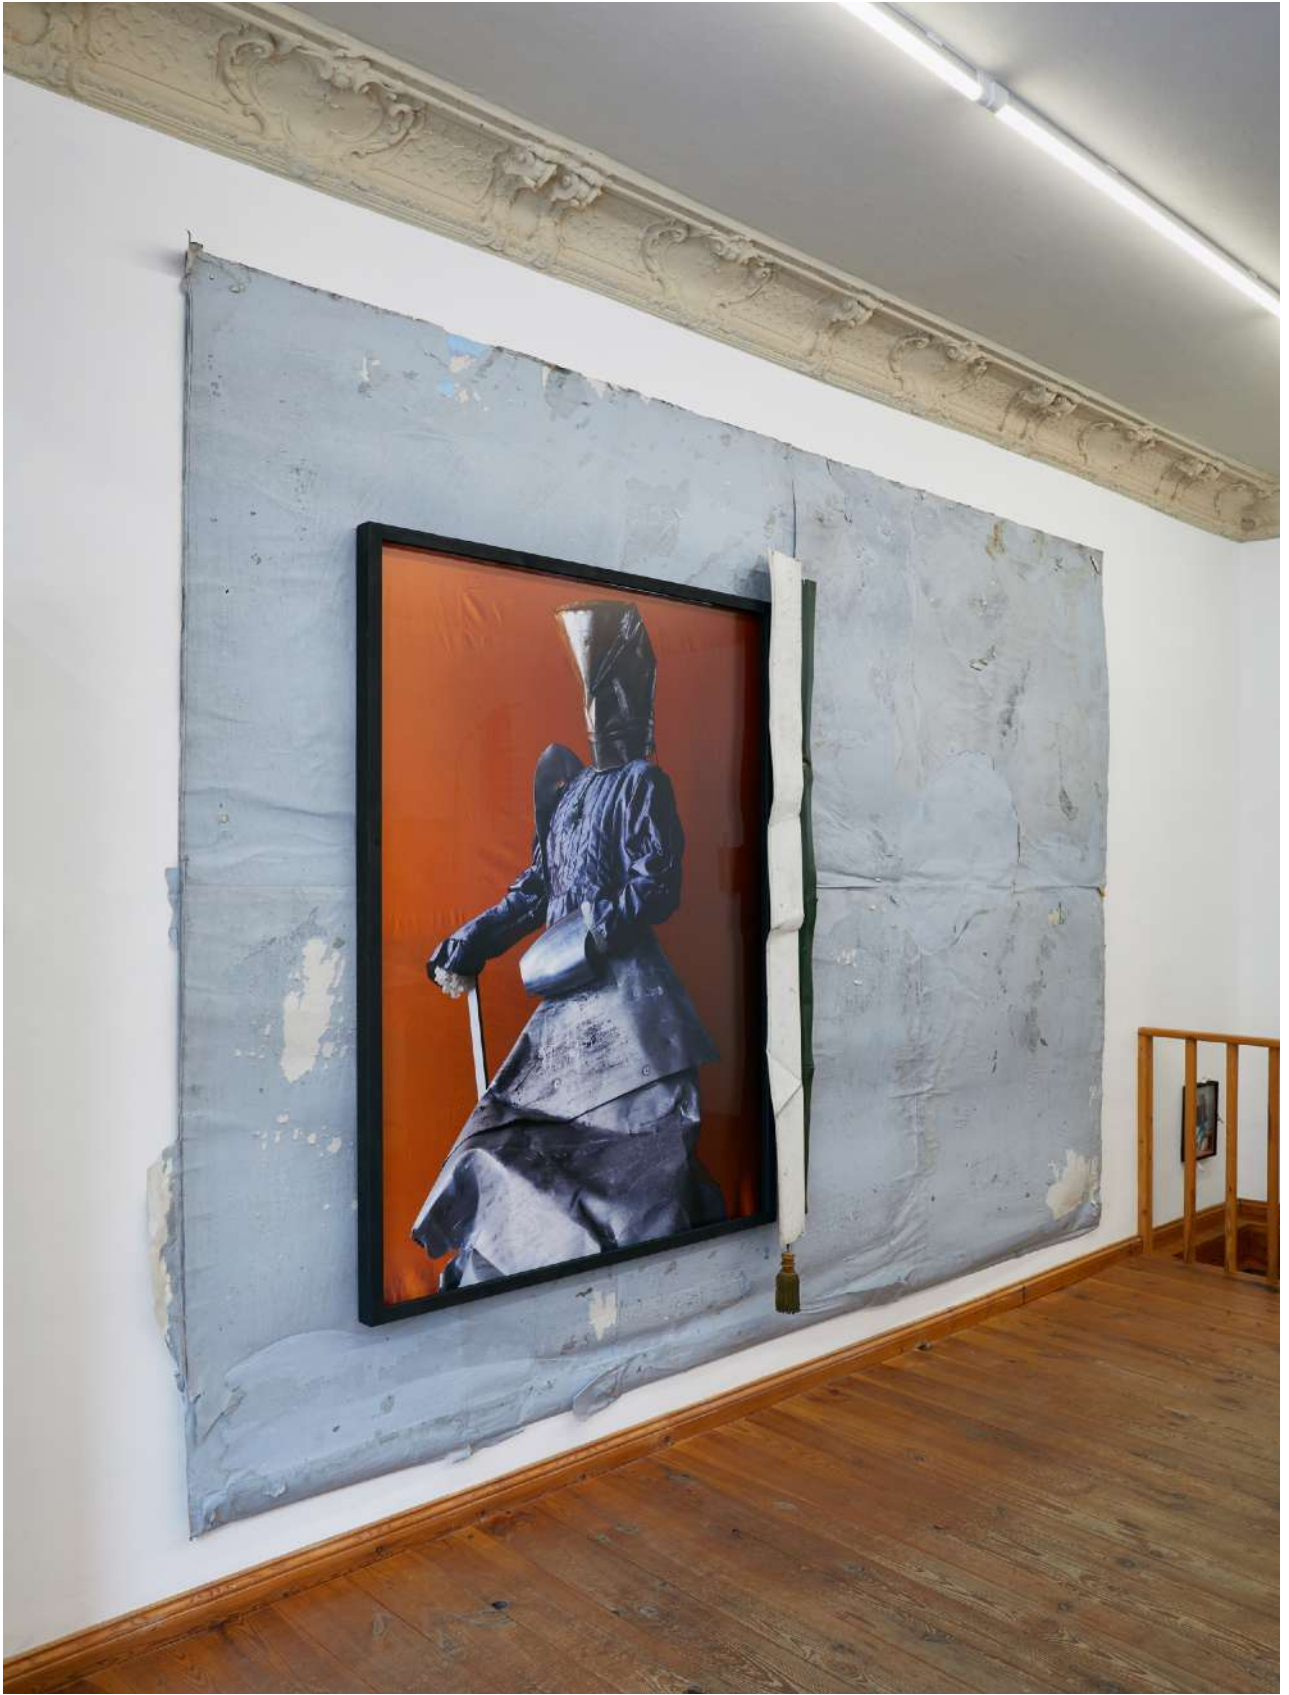

Ausstellungsansicht
Exhibition view