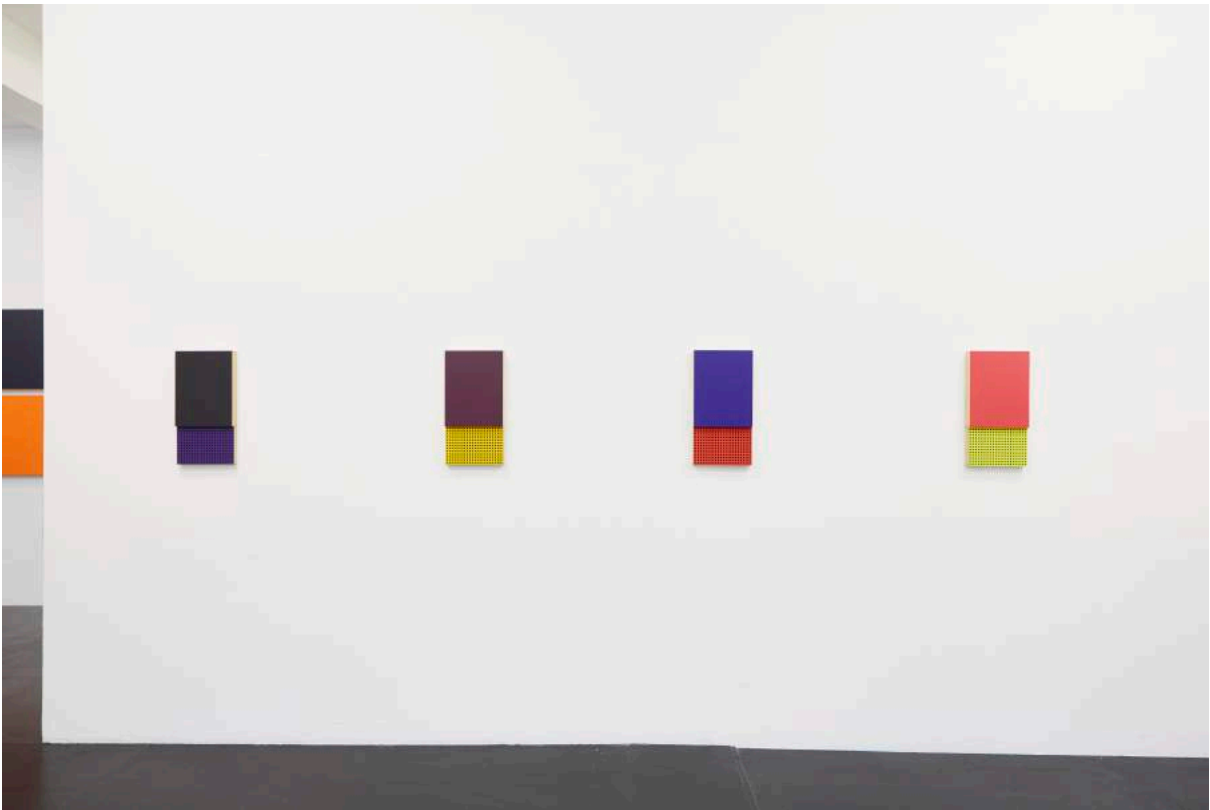

GALERIE MATHIAS GÜNTNER

Ausstellungsansichten Galerie Mathias Güntner