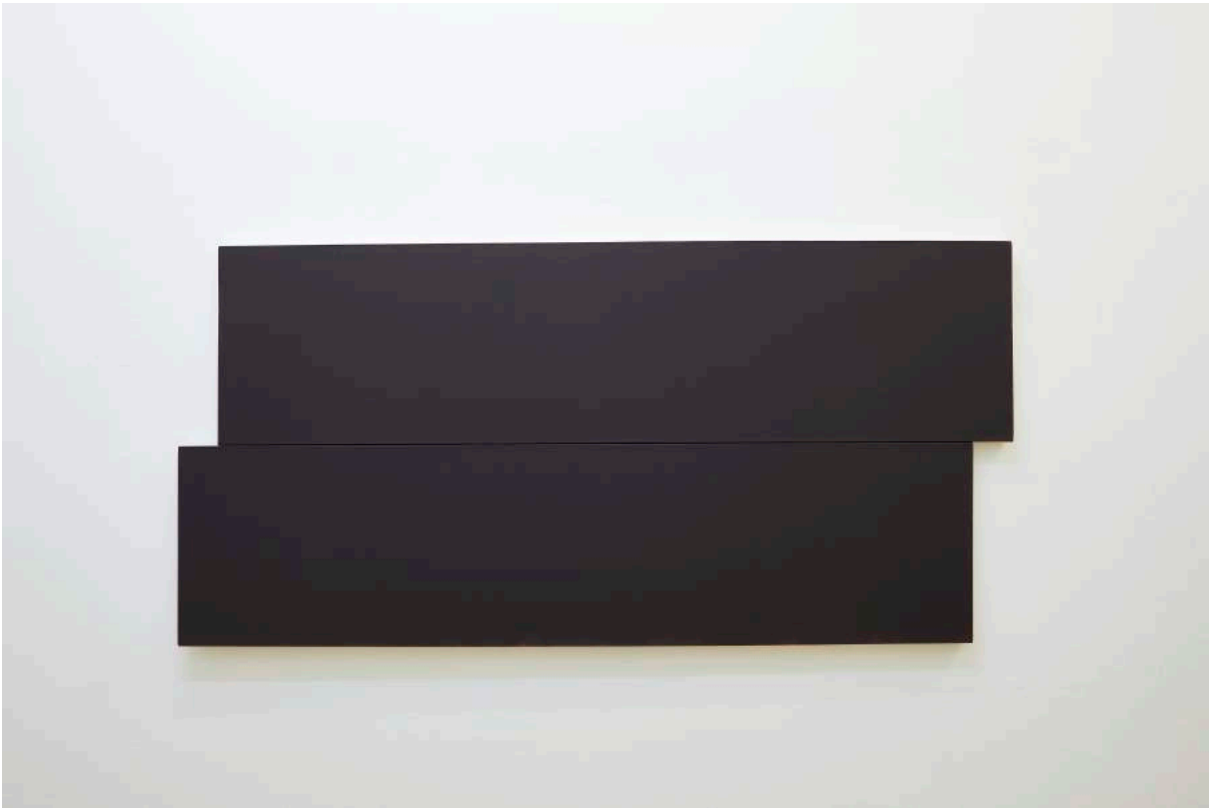

Zeichen 5, 1990
Acryl/Segeltuch
90 x 189 cm (2-teilig)