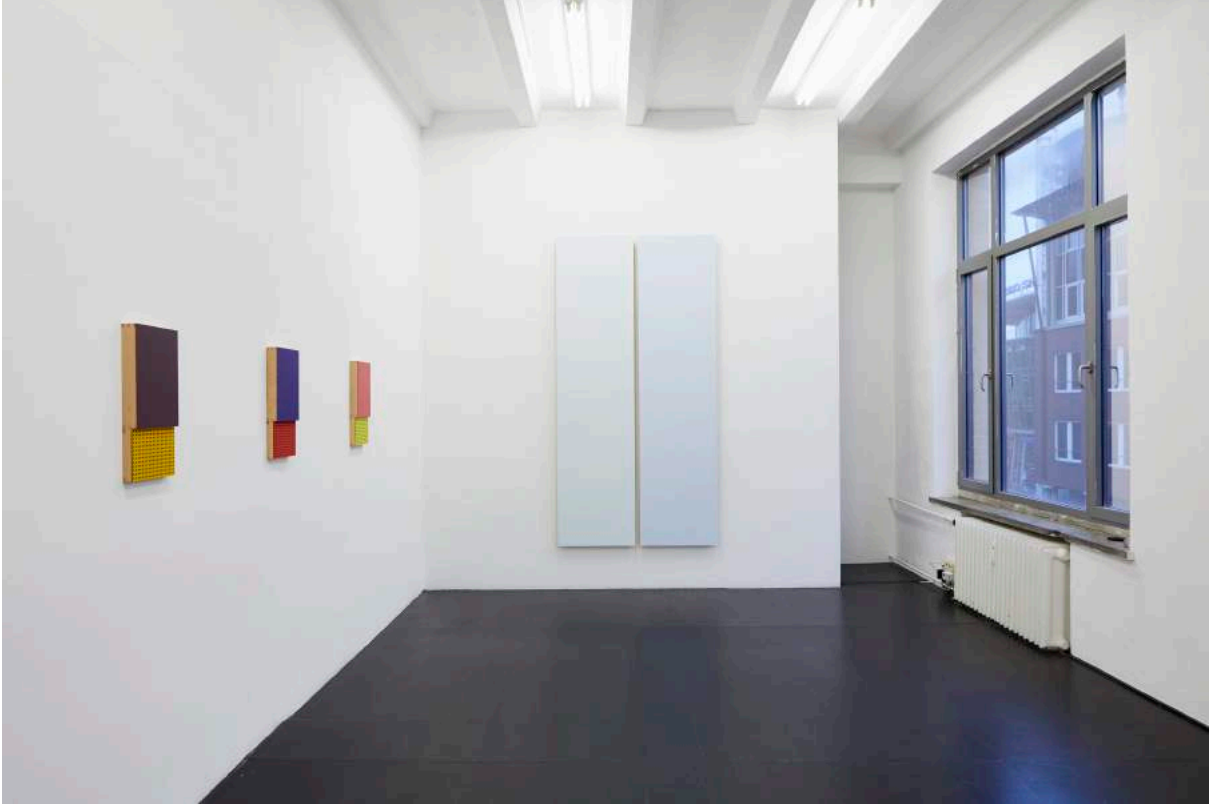

GALERIE MATHIAS GÜNTNER

DELTA

ALFONS LACHAUER

22. November 2019 – 25. Januar 2020

Ausstellungsansichten Galerie Mathias Güntner

Kottbusser Tor, 2009
Öl/MDF
120 x 240 cm (6-teilig)

B 618, 2018
Acryl/MDF
54 x 38 cm

B 718, 2018
Acryl/MDF
54 x 38 cm

B 1218, 2018
Acryl/Öl/MDF
140 x 74 cm

Schneeland, 2001
Öl/MDF
240 x 120 cm (2-teilig)

B 418, 2018
Acryl/Öl/MDF
180 x 110 cm (2-teilig)

B 515, 2015
Acryl/MDF
27 x 71 cm

Ausstellungsansicht Galerie Mathias Güntner