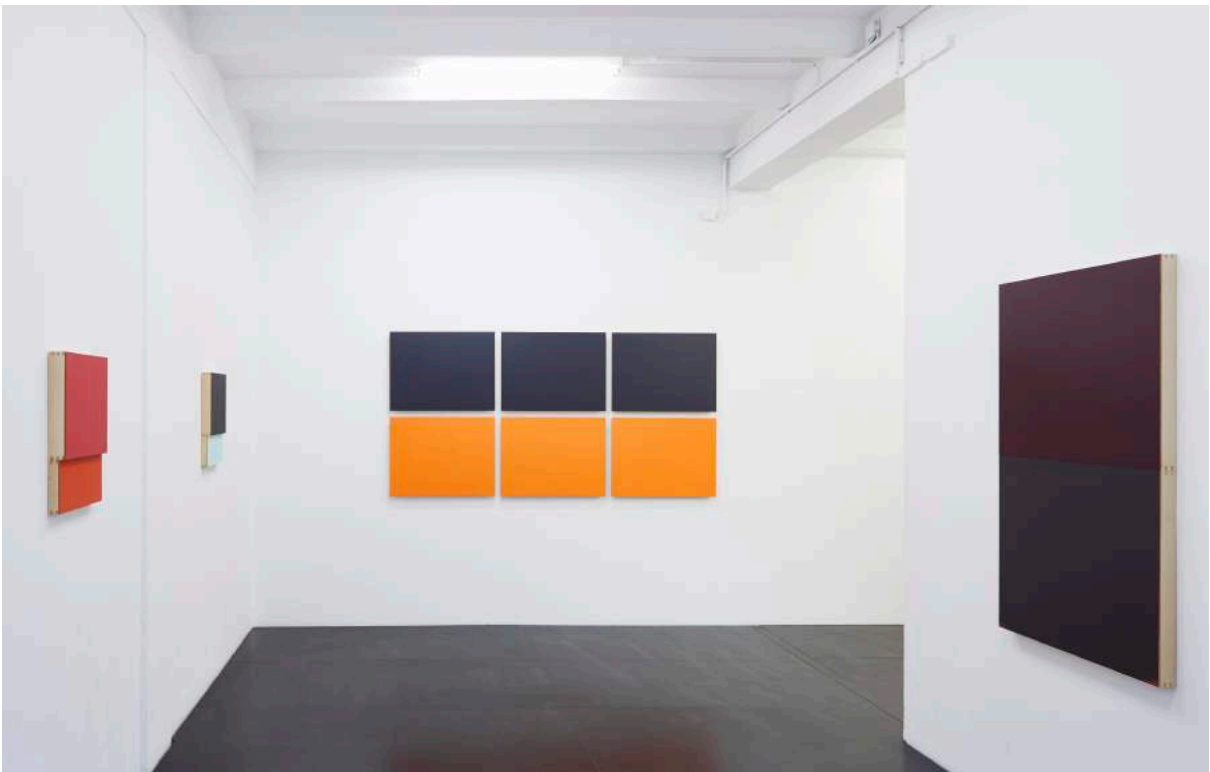

GALERIE MATHIAS GÜNTNER

DELTA

ALFONS LACHAUER

22. November 2019 – 25. Januar 2020

Ausstellungsansichten Galerie Mathias Güntner

Kottbusser Tor, 2009
Öl/MDF
120 x 240 cm (6-teilig)

B 618, 2018
Acryl/MDF
54 x 38 cm

B 718, 2018
Acryl/MDF
54 x 38 cm

B 1218, 2018
Acryl/Öl/MDF
140 x 74 cm

Schneeland, 2001
Öl/MDF
240 x 120 cm (2-teilig)

B 418, 2018
Acryl/Öl/MDF
180 x 110 cm (2-teilig)

B 515, 2015
Acryl/MDF
27 x 71 cm

Ausstellungsansicht Galerie Mathias Güntner