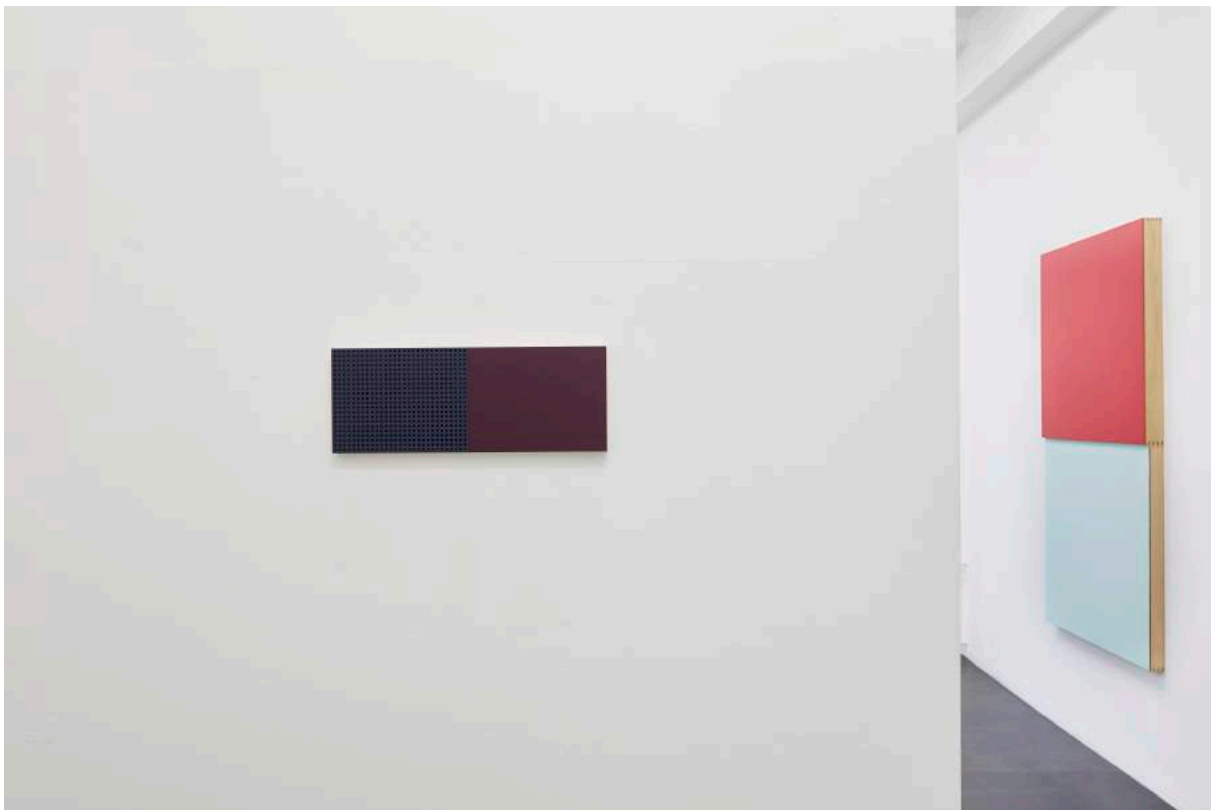

GALERIE MATHIAS GÜNTNER

DELTA

ALFONS LACHAUER

22. November 2019 – 25. Januar 2020

Ausstellungsansichten Galerie Mathias Güntner

Kottbusser Tor, 2009
Öl/MDF
120 x 240 cm (6-teilig)

B 618, 2018
Acryl/MDF
54 x 38 cm

B 718, 2018
Acryl/MDF
54 x 38 cm

B 1218, 2018
Acryl/Öl/MDF
140 x 74 cm

Schneeland, 2001
Öl/MDF
240 x 120 cm (2-teilig)

B 418, 2018
Acryl/Öl/MDF
180 x 110 cm (2-teilig)

B 515, 2015
Acryl/MDF
27 x 71 cm

Ausstellungsansicht Galerie Mathias Güntner