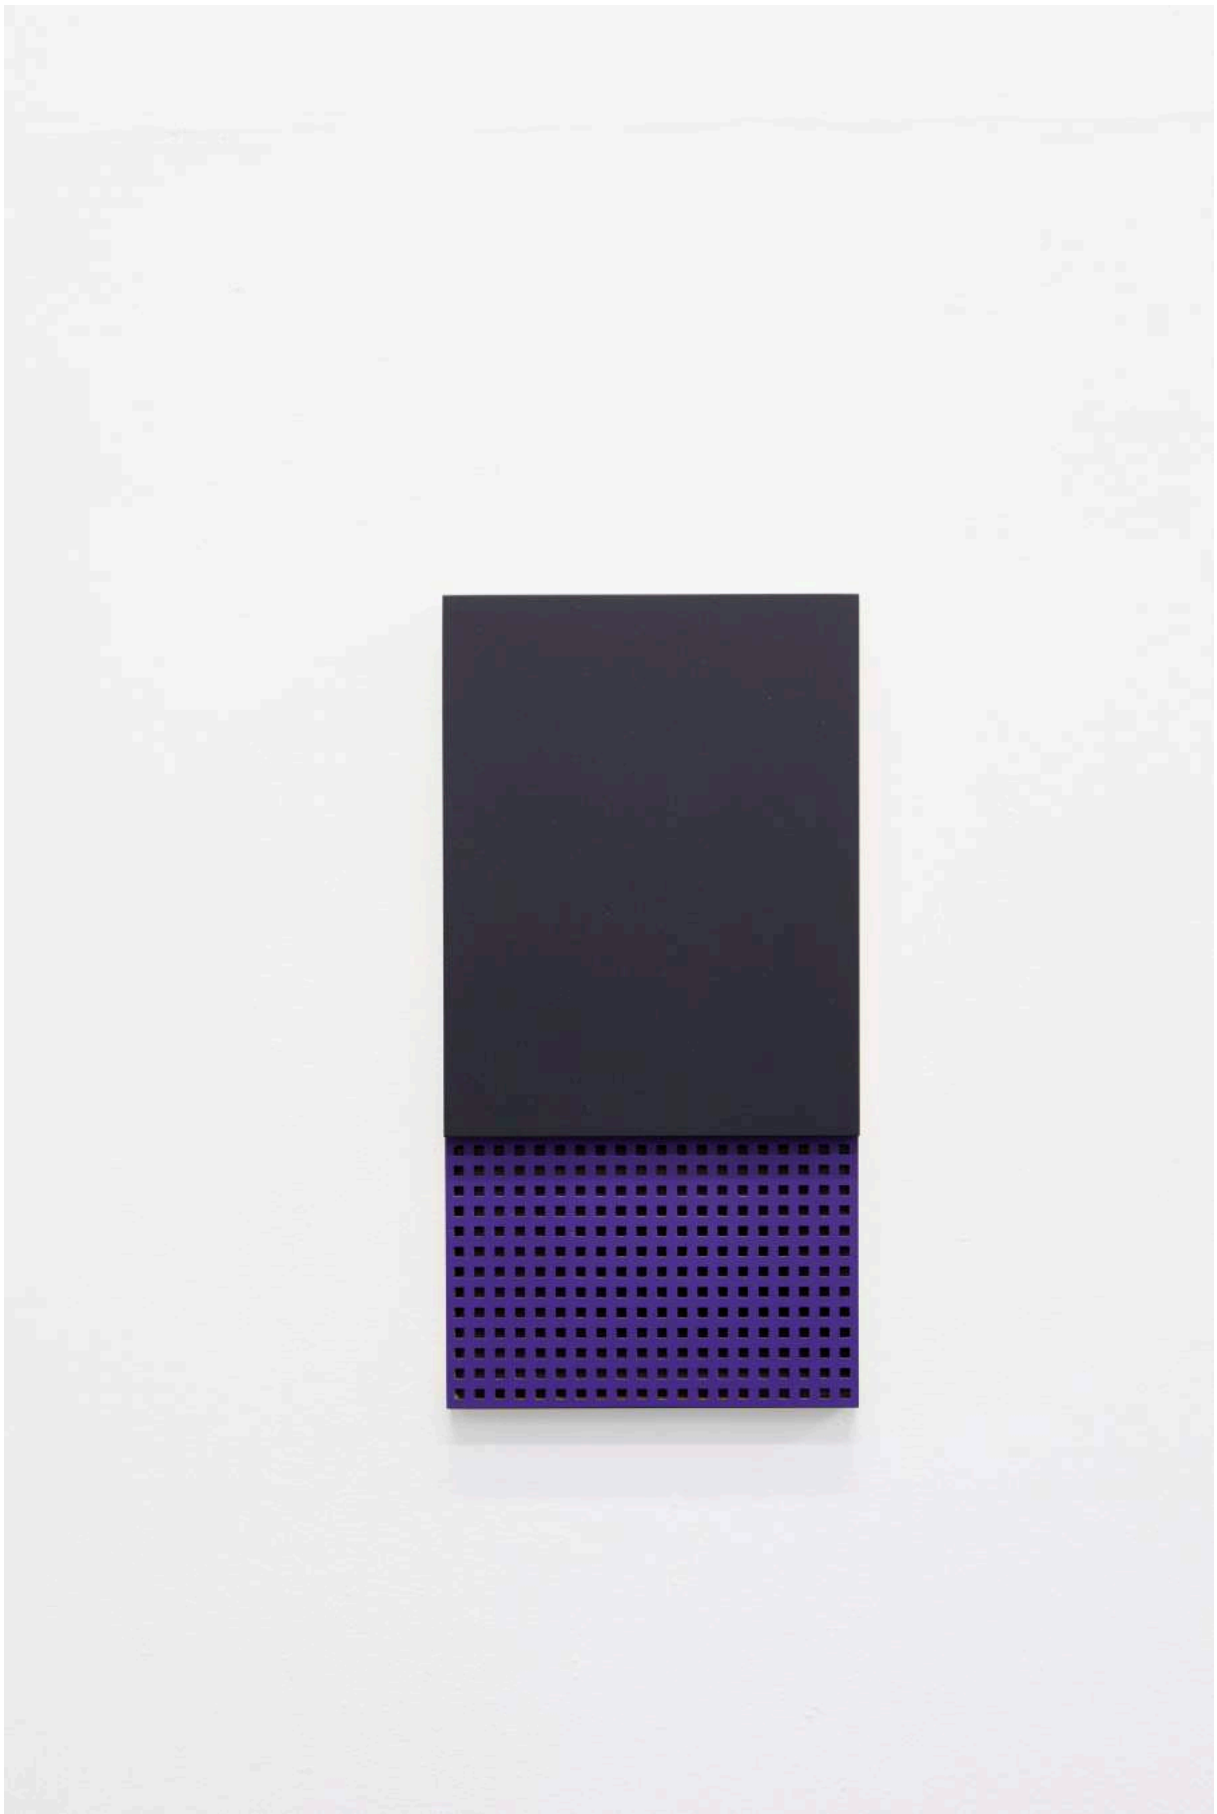

B 716, 2016
Acryl/Öl/MDF
48 x 24,5 cm