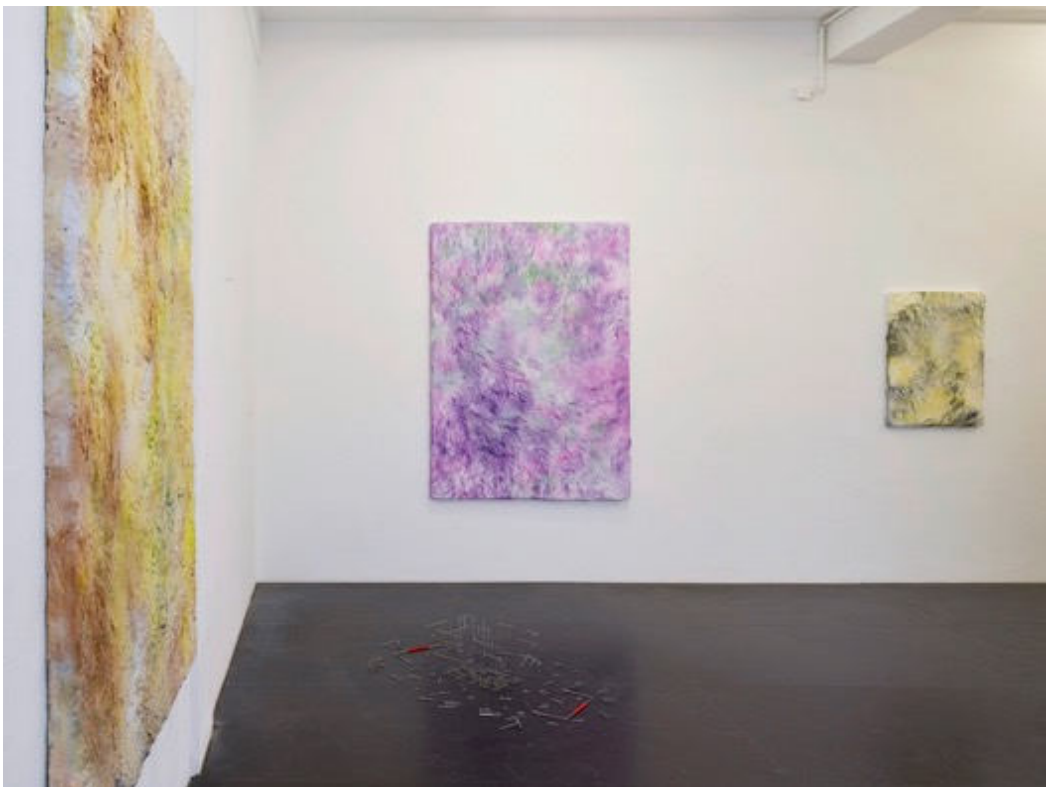

MENTALSCAPES | AXEL LOYTVED

02. Juni – 14. August 2021

Admiralitätstr. 71 | 20459 Hamburg | Germany
Knesebeckstr. 90 | 10623 Berlin | Germany

T. +49 (0)40 41 91 95 90 | F. 49 (0)40 280 560 87
info@mathiasguentner.com | www.mathiasguentner.com