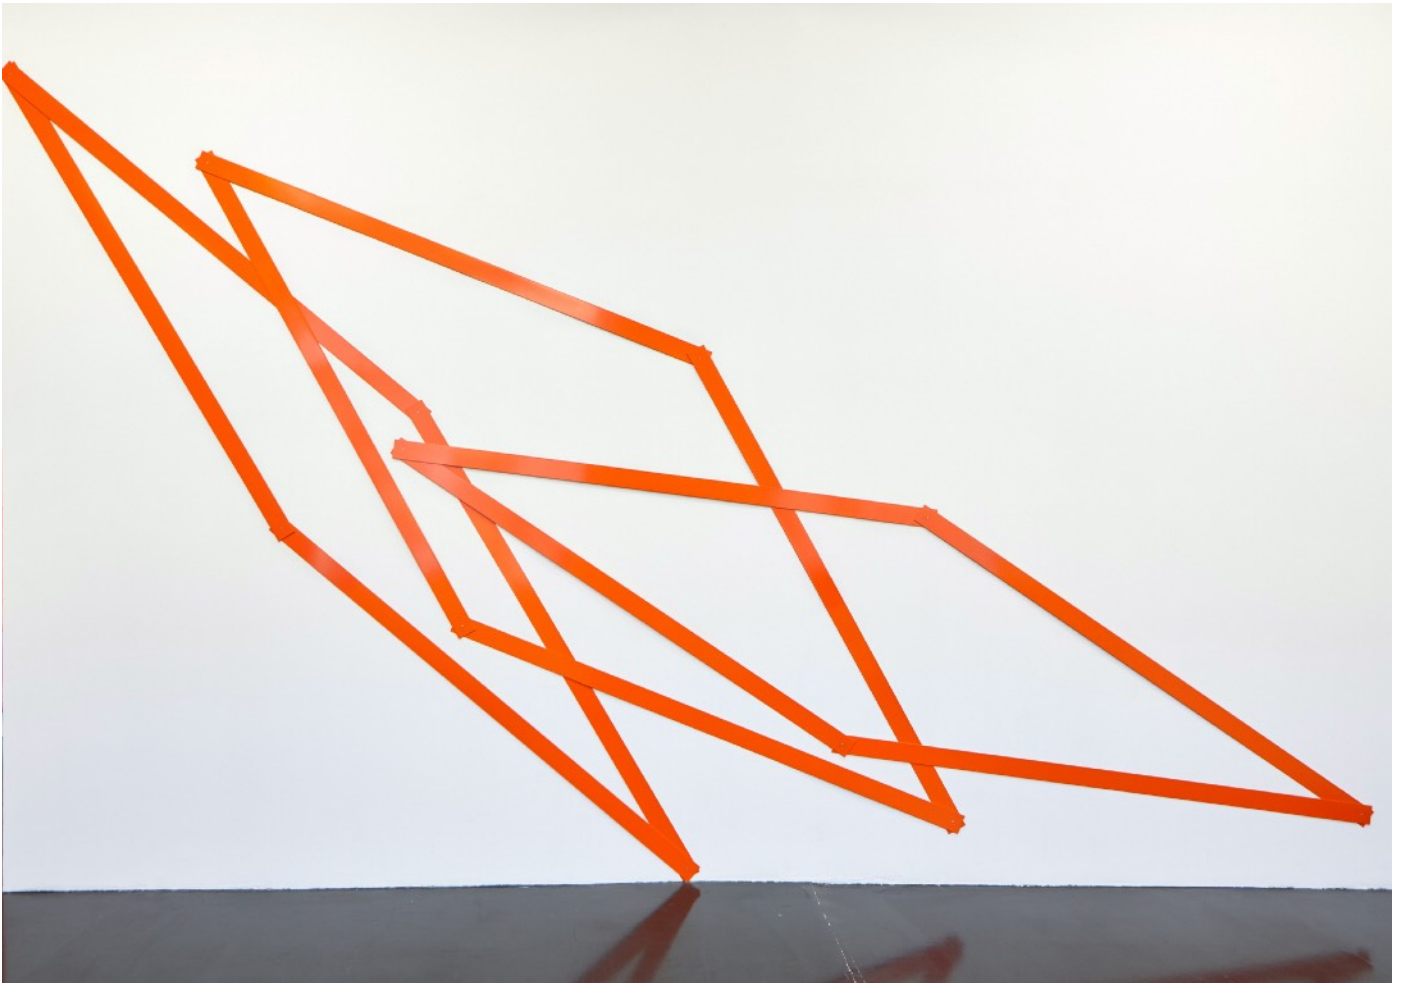

ca. 135 x 135 x 26 cm

Ohne Titel, 2016

5 Stahlplatten, pulverbeschichtet (mattes Tiefschwarz/ Feinstruktur), pp-Seil, schwarz

5 steel plates, powder-coated (matt deep black/fine structure), pp rope, black

ca. 290 x 86 x 4 cm

(inkl. Seil, Karabinerhaken / incl. rope, snap hook)

o.T., 2023

PVC-Plane, magenta/orange (RAL 2009), 4 Ösen, 4 Verschlüsse

PVC tarpaulin, magenta/orange (RAL 2009), 4 eyelets, 4 closures

installiert / *installed* ca. 310 x 330 x 16 cm

Ausstellungsansicht

Exhibition view

o.T., 2021

Aluminium, pulverbeschichtet

Aluminium, powder-coated

variabel hier / *variable here* 165 x 150 x 25 cm // 150 x 130 x 25 cm

PVC, milky coffee, 4 eyelets, 4 closures

ca. 135 x 135 x 26 cm

Ausstellungsansicht

Exhibition view

Ausstellungsansicht

Exhibition view

o.T., 2021

PVC, hellorange, 2 Ösen, 1 Drehverschluss