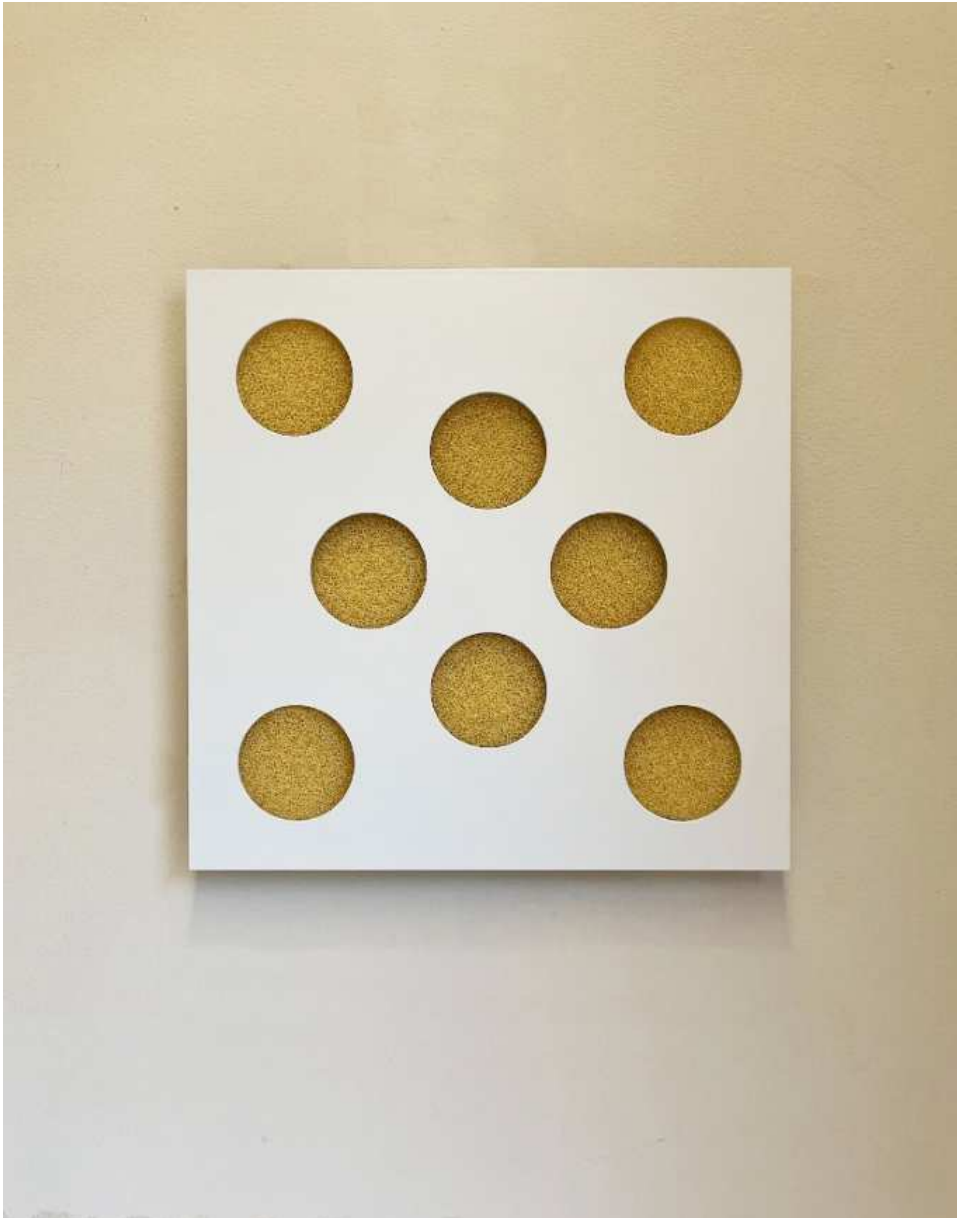

Objekt / Object: 60 x 52 x 77 cm

mit Stahlsockel/ with steel pedestal: 151,5 x 52 x 77,5 cm

Hotel Teheran, 2022

Holz, Lampen, div. Materialien, Video, Sound / Wood, lamps,
various materials, video, sound 25,5 x 19 x 43,5 cm

Frassek Space Collector - Der Film, 2018

Super 8 mm-(Original) mit Endlosschleifen-Projektor
(Technicolor), Stahlsockel / *Super 8 mm-(original) with endless
loop projector (Technicolor), steel base*

115 x 47,5 x 38,5 cm

Unikat + 1 AP

Ausstellungsansicht / exhibition view

Frassek Collector / Filter, 2018

Stahl pulverbeschichtet, Kunststoff / Powder-coated steel, plastic
Ø 69 cm

Köchermann Collector / Filter, 2018

Stahl pulverbeschichtet, Kunststoff / Powder-coated steel, plastic
37 x 37 cm