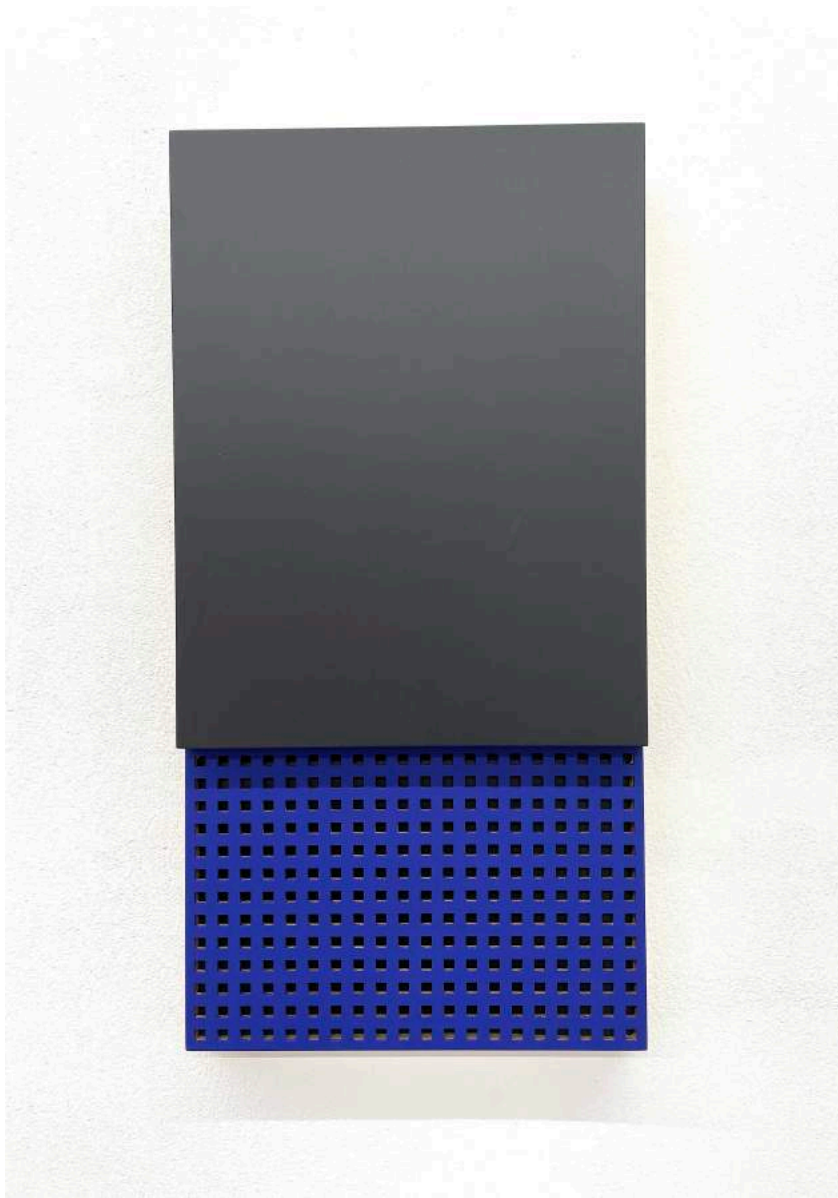

B 616, 2016

Acryl, Öl auf MDF / *acrylic, oil on MDF*

48 x 24,5 cm, 2 Teile montiert / *2 parts mounted*

*zzgl. 19 % MwSt. (alternativ: Differenzsteuer)

*plus 19 % VAT (alternative: differential tax)

Admiralitätstr. 71 | 20459 Hamburg, Germany | T. +49 40 41 91 95 90

Knesebeckstr. 90 | 10623 Berlin, Germany | T. +49 30 23 28 17 18

M. +49 179 121 60 34 | info@mathiasguentner.com | mathiasguentner.com